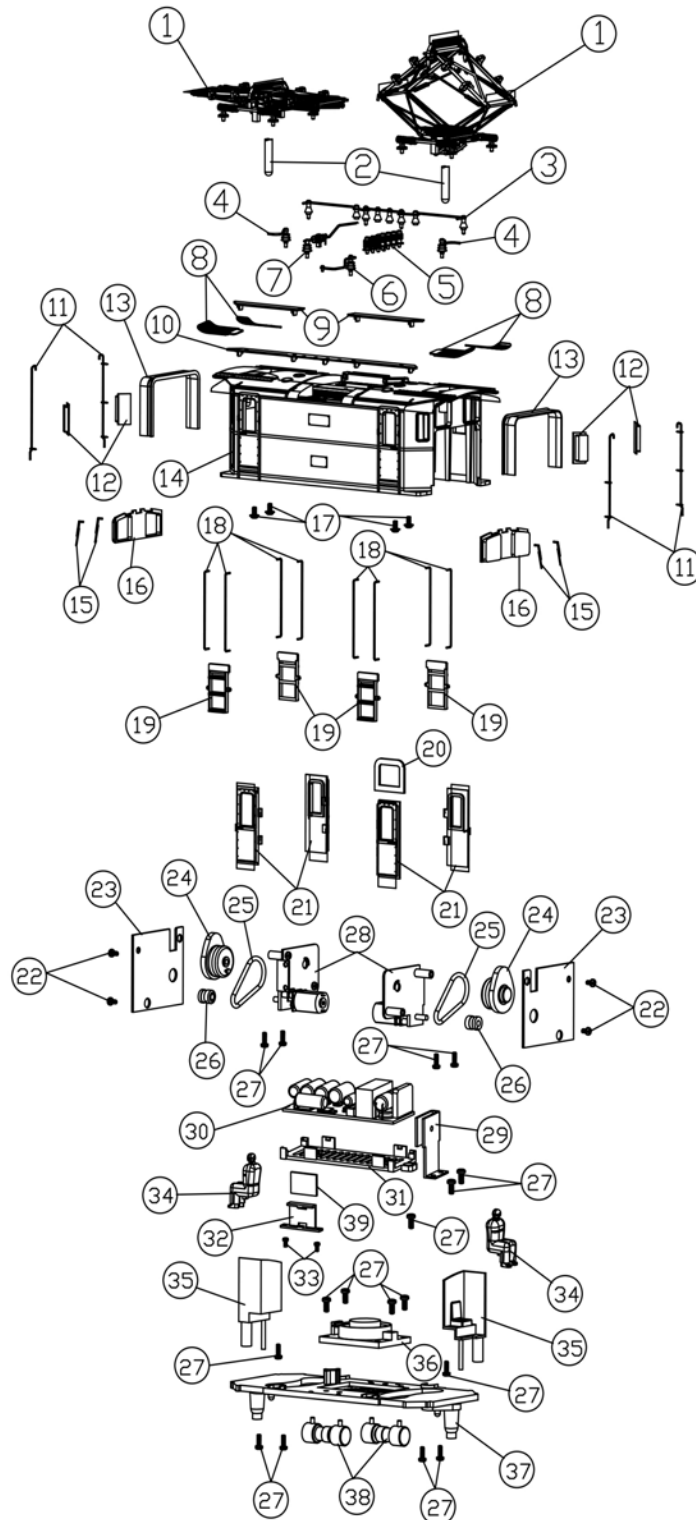

EXPLODED VIEW: BODY

Crocodile Electric Engine
Body parts

PARTS LIST: CROCODILE ELECTRIC ENGINE CHASSIS(LEFT)

1.) LEADING WHEEL FRAME	FC-3104034001	55.) COIL COUPLER BASE	DD-3104079001
2.) PIPE(A)	FC-3104035001	56.) COIL COUPLER	DD-3104080001
3.) PIPE(B)	FC-3104036001	57.) SCREW(M2.6X6.0MM,W/WASHER)	
4.) NOSE TOP COVER(C)	FC-3104037001	58.) WHEEL SET(B),BLACK	DA-3104081001
5.) NOSE TOP COVER(B)	FC-3104038001	59.) GEAR BOX BOTTOM COVER	EG-3104082001
6.) NOSE TOP COVER(A)	FC-3104039001	60.) GEAR BOX UNDER	EG-3104083001
7.) LIGHT WIRE HOLDER	CE-3104040001	61.) SCREW(M1.4X4.0MM,BLACK)	IA-0000453
8.) TOP HEAD LIGHT HOLDER	CE-3104041001	62.) SCREW(M3.0X6.0MM,W/WASHER)	
9.) DITCH LIGHT HOLDER	CE-3104042001	63.) PICK UP ROLLER ASSEMBLY	BD-3200001
10.) NOSE,BROWN	FC-3104043001	64.) SCREW(M3.0X6.0MM,NICKEL)	IA-0000015
NOSE,GREEN	FC-3104043002		
11.) NOSE UNDER DETAL(A)	FC-3104044001		
12.) NOSE UNDER DETAL(B)	FC-3104045001		
13.) SCREW(M2.0X7.0MM,BLACK)	IA-0000059		
14.) SCREW(M2.0X4.0MM,BLACK)	IA-0000058		
15.) SWITCH BRACKET	IH-3104046001		
16.) SWITCH	BB-0000009		
17.) CONTACT BOARD	AD-3104048001		
18.) VOLUME POT	BI-0000040		
19.) SWITCH BOARD	AE-3104050001		
20.) INSULATOR SPACE	ID-0000025		
21.) SCREW(D3.0X7.0MM,BLACK)			
22.) MOTOR BASE	IH-3104052001		
23.) MOTOR(RS-385PH-2655)	BE-0000115		
24.) TACH BOARD, PS3	AG-0000102		
25.) SCREW(M2.6X6.0MM,NICKEL)			
26.) SCREW(M3.0X8.0MM,BLACK)			
27.) RIVET(A)	FC-3104054001		
28.) LEVER (A)	EC-3104055001		
29.) RIVET(B)	FC-3104056001		
30.) LEVER (B)	EC-3104057001		
31.) LEVER (C)	EC-3104058001		
32.) MAIN WHEEL	DA-3104059001		
33.) WASHER	ID-3104060001		
34.) WEIGHT WHEEL	EG-3104061001		
35.) MAIN WHEEL COVER	FC-3104062001		
36.) FRONT STEP	FC-3104063001		
37.) SCREW(M3.0X6.0MM,BLACK)	IA-0000016		
38.) PICK UP WASHAR	BD-3104064001		
39.) PICK UP PLATE	BD-3104065001		
40.) HEX NUT	IC-3104066001		
41.) NOSE FLOOR AND GEAR BOX	FB-3104067001		
42.) SAND HOSE	FC-3104068001		
43.) PILOT,GRAY	DG-3104069001		
PILOT,BLACK	DG-3104069002		
44.) BUMPER	FC-3104070001		
45.) BUMP PIN	FC-3104071001		
46.) SCREW(D2.0X4.0MM,BLACK)			
47.) T-BAR	IG-0000001		
48.) SPRING(5.2X10.0MM)			
49.) WASHER(4.6X10.0X0.5MM)	ID-0000009		
50.) E-CLIP(3.5X8.0X0.5MM)	IF-0000002		
51.) LEADING TRUCK	FI-3104076001		
52.) WHEEL SET(A),BLACK	DA-3104077001		
53.) LEADING WHEEL PRESS PLATE	IH-3104078001		
54.) SCREW(D3.0X4.0MM,BLACK)			